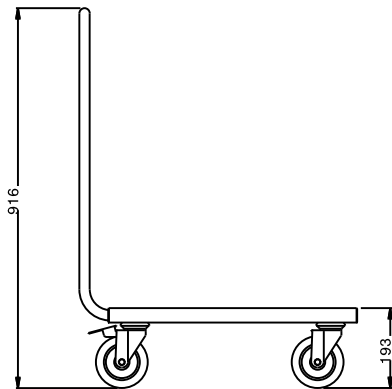

**Kolica za serviranje**  
**Kolica - Platforma - 600 mm**

STAVKA #: \_\_\_\_\_

MODEL #: \_\_\_\_\_

NAZIV #: \_\_\_\_\_

SIS #: \_\_\_\_\_

AIA #: \_\_\_\_\_

361230 (STR601)

Kolica s platformom - 600  
mm**Kratke specifikacije**

Br. stavke: \_\_\_\_\_

**Glavne značajke**

- Idealna za prijenos košara za posuđe i kuhinjskog pribora.
- Okvir od 25 mm cijevi, u cijelosti zavaren.
- Kapacitet tereta je 150 kg, ako je jednoliko raspoređen.
- Polica sa duplo preklopljenim rubovima je čvrsto zavarena za kućište i upija buku.
- Platformna polica veličine 600x600mm.
- Ručka je produžetak potpornog okvira.
- 4 zakretna kotača Ø 125 mm, od kojih 2 imaju kočnice, opremljena su plastičnim branicima.

**Konstrukcija**

- Izrađena u potpunosti od 304 AISI nehrđajućeg čelika.

ODOBRENJE: \_\_\_\_\_

Prednja/e

Bočna/o

Gornja/e

**Ključne informacije:**

Vanjske dimenzije, širina: 361230 (STR601)	670 mm
Vanjske dimenzije, dubina:	600 mm
Vanjske dimenzije, visina:	900 mm
Materijal kotača:	Cinčani
Promjer kotača:	Ø 125
Neto težina:	13 kg